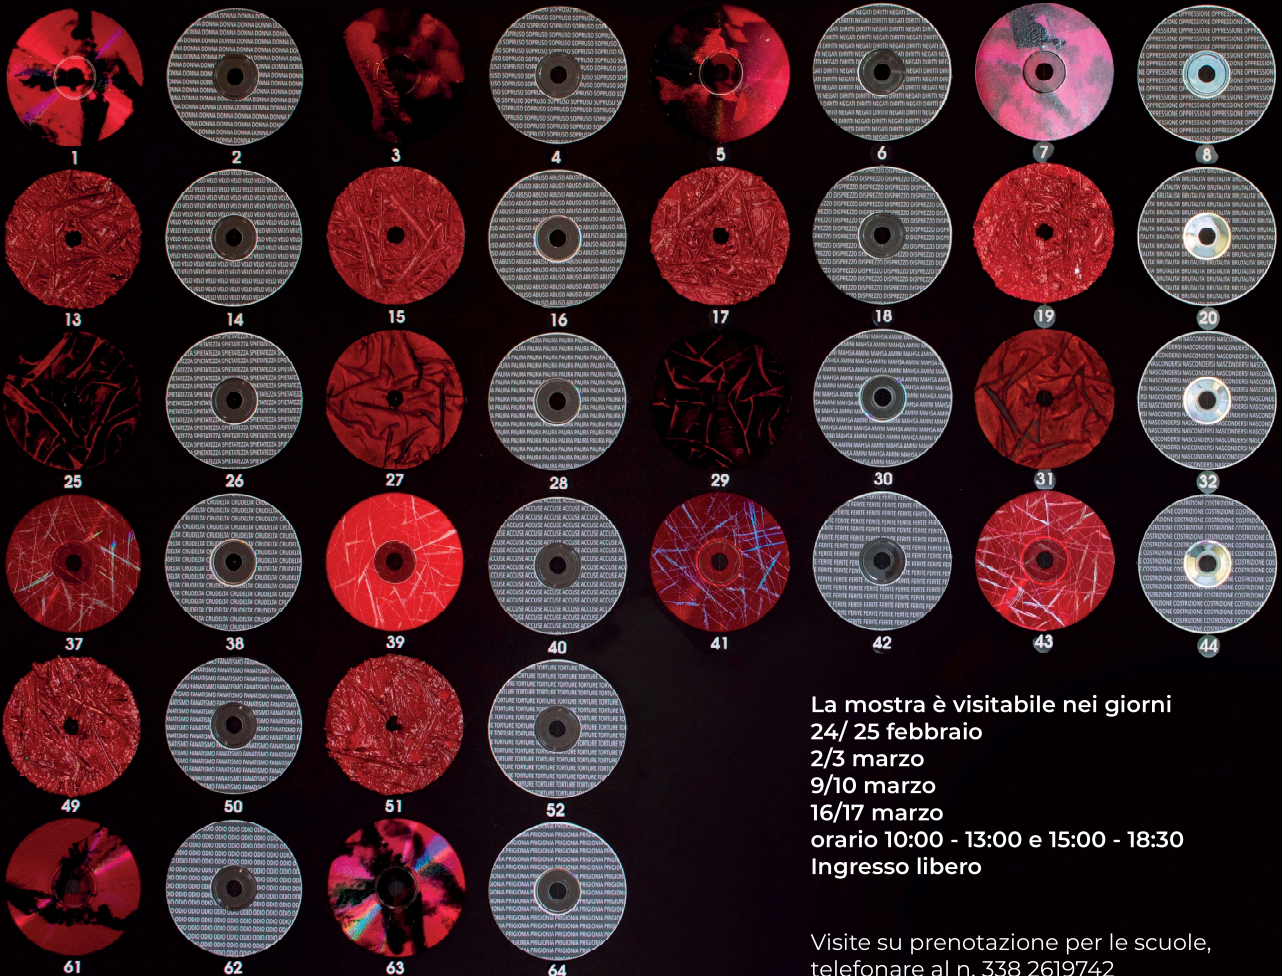

# Donne

in Iran

**Inaugurazione  
sabato 24 febbraio  
ore 10:00**

a Palazzo Giacomelli  
Piazza Garibaldi 13  
Treviso

La mostra è sita presso  
la sede espositiva Portello Sile  
Associazione Nazionale Alpini Tv  
Spazio culturale  
Via J. Tasso, 1 Treviso

a cura del

patrocino

La mostra è visitabile nei giorni  
**24/ 25 febbraio**  
**2/3 marzo**  
**9/10 marzo**  
**16/17 marzo**  
orario 10:00 - 13:00 e 15:00 - 18:30  
Ingresso libero

Visite su prenotazione per le scuole,  
telefonare al n. 338 2619742